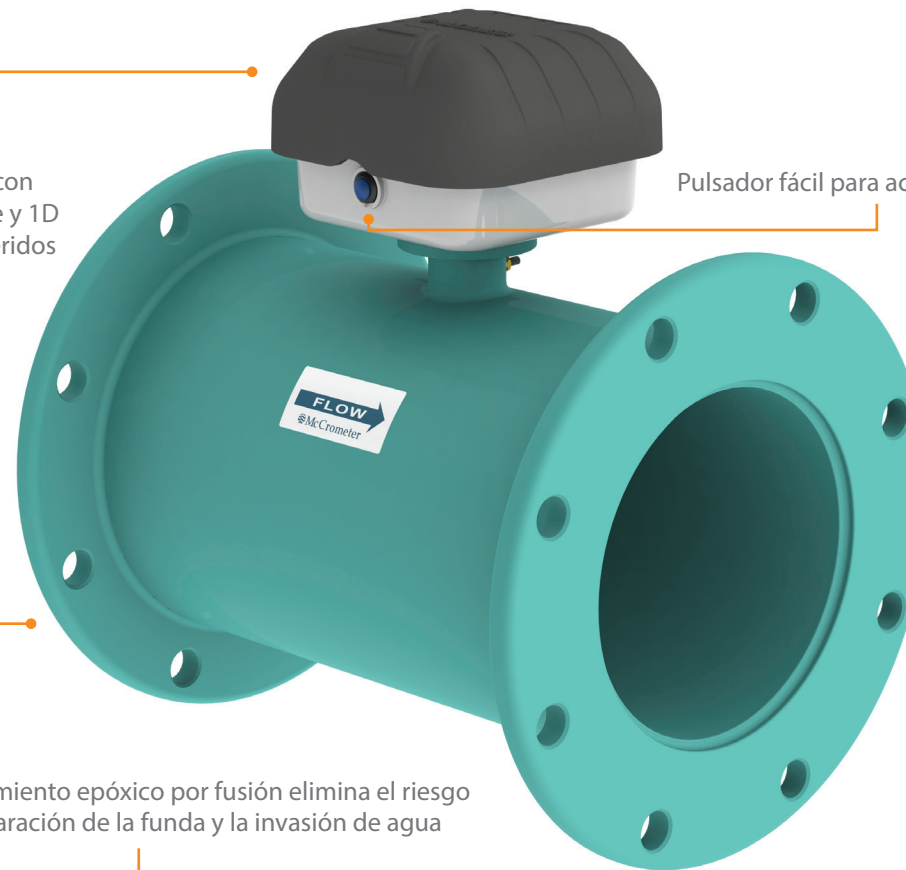

Sin cables. Sin energía CA. Sin problemas.

DURA MAG® le ahorra tiempo y dinero

Elimina el costo de la conexión de energía CA

Nunca retire su medidor otra vez

El dosel durable y la tapa protegen al conversor y a la pantalla del clima y de las temperaturas extremas

Exactitud de $\pm 1\%$ con sólo 2D ascendente y 1D descendente requeridos

Pulsador fácil para activar la pantalla

El revestimiento epóxico por fusión elimina el riesgo de separación de la funda y la invasión de agua

Funciona a batería

Para una fácil instalación elimina el problema de cables o de energía CA

Diseño durable

Probado en ambientes difíciles

Mantenga a su medidor funcionando

Paquete de batería reemplazable por usted en 10 minutos

Opciones de salida de telemetría lista, de pulso y 4-20mA

Puerto USB con configuraciones del conversor accesible - elimina los cambios de configuración accidentales

APLICACIONES

- Irrigación
- Descendente
- Monitoreo de pozos
- Distribución de agua
- Agua arenosa
- Lagunas de productos lácteos
- Gestión de canchas de golf y de parques
- Agua superficial
- Quimigación
- Sistemas de pivotes centrales