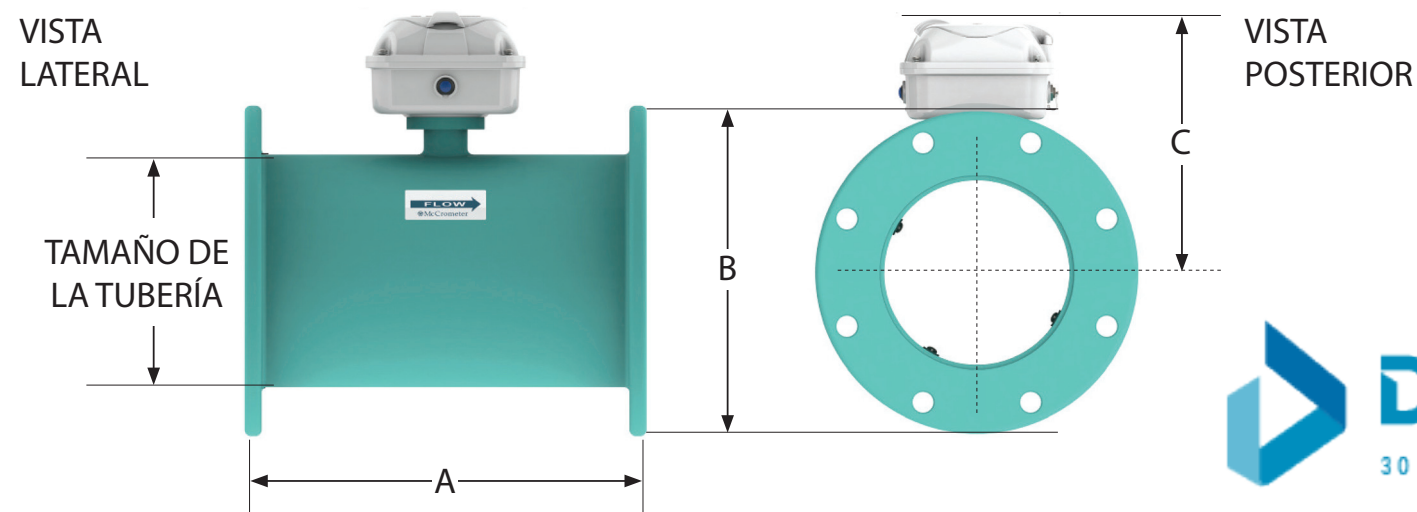

DIMENSIONES Y PESOS

Tamaño de la tubería (nominal) (pulgadas)	GPM estándar rangos de flujo mín.- máx.	DIMENSIONES (longitudes de recorrido en pulgadas)			* Peso de envío estimado (libras)
		A*	B	C	
4"	30 - 1.000	13,4"	9,0"	9,25"	70
6"	60 - 2.000	14,6"	11,0"	10,25"	80
8"	105 - 3.500	16,1"	13,5"	11,25"	115
10"	165 - 5.500	18,5"	16,0"	12,5"	140
12"	195 - 6.500	19,7"	19,0"	13,5"	190

*Los pesos de envío son estimados y pueden cambiar debido a un embalaje de pedido específico.

DURA MAG®
Funciona a batería
Medidor de flujo
electromagnético

Socio confiable del agricultor americano

McCrometer se enorgullece por el hecho de que todos los medidores de flujo son diseñados, fabricados y probados en EE. UU. La fabricación se realiza en nuestra sede central en Hemet, California, o en nuestras instalaciones de fabricación y servicio en Aurora, Nebraska. Nuestras instalaciones de fabricación y sistemas de control de calidad con certificación ISO, ubicadas en EE. UU., son el motivo por el cual los clientes de todo el mundo han elegido con confianza, desde 1955, a los medidores de flujo de McCrometer para sus más desafiantes aplicaciones de flujo.

Sin cables. Sin energía CA. Sin problemas.

DURA MAG® le ahorra tiempo y dinero

Elimina el costo de la conexión de energía CA

Nunca retire su medidor otra vez

El dosel durable y la tapa protegen al conversor y a la pantalla del clima y de las temperaturas extremas

Exactitud de $\pm 1\%$ con sólo 2D ascendente y 1D descendente requeridos

Pulsador fácil para activar la pantalla

El revestimiento epóxico por fusión elimina el riesgo de separación de la funda y la invasión de agua